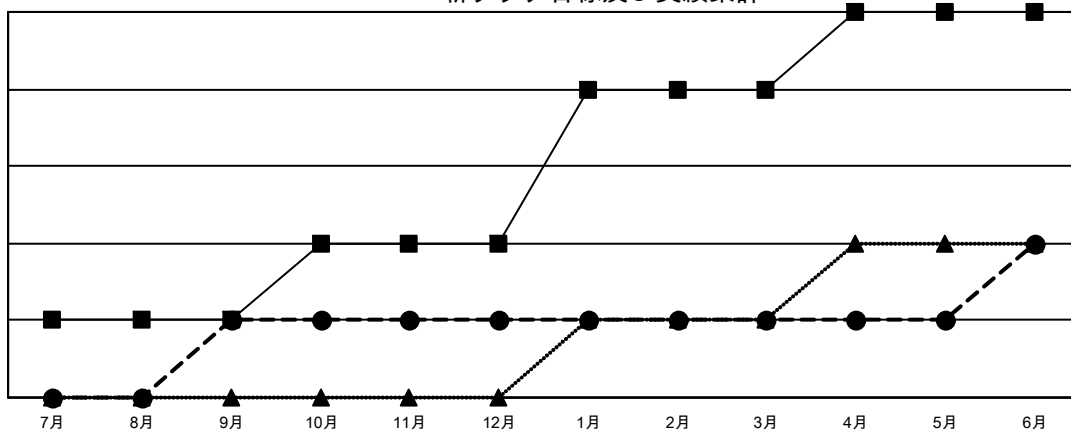

GMT MONTHLY MEMBERSHIP PROGRESS REPORT

Results as of: 6/30/2025

Multiple District 333

LOCATION: JAPAN

GMT: OPEN

GMT会則地域 5 - J

クラブ			
結果 : 2024-2025			
四半期	新クラブ目標	新クラブ	解散クラブ
7月/8月/9月	1	1	0
10月/11月/12月	1	0	2
1月/2月/3月	2	0	3
4月/5月/6月	1	1	9

名			
結果 : 2024-2025			
四半期	会員純増目標	会員増強実績	退会者 (転籍を含む) 実際
7月/8月/9月	235	344	241
10月/11月/12月	215	210	505
1月/2月/3月	235	304	208
4月/5月/6月	135	240	901

新クラブ目標及び実績累計

- - 今年度 新クラブ目標
- - 今年度 新クラブ実績
- ▲ - 前年度 新クラブ実績