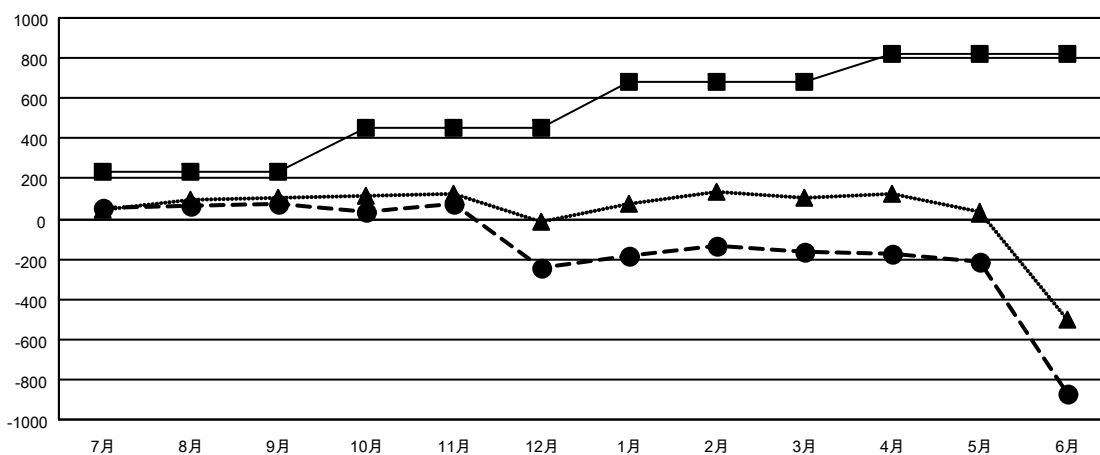

会員目標及び実績累計

- - 会員純増目標
- - 会員増強実績
- ▲ - 昨年度会員数 実際

解散クラブ: 14	228 CLUBS OF 345 一名以上の新会員を登録	男女別
		男性 8,793 (78.14%)
		女性 2,460 (21.86%)
退会者	会員累計データを見るには、ここをクリック	世帯主/家族会員合計 2,937
物故会員 116		国際会費半額の家族会員 1,656
クラブ解散 74		
その他 1,643		
合計 1,833